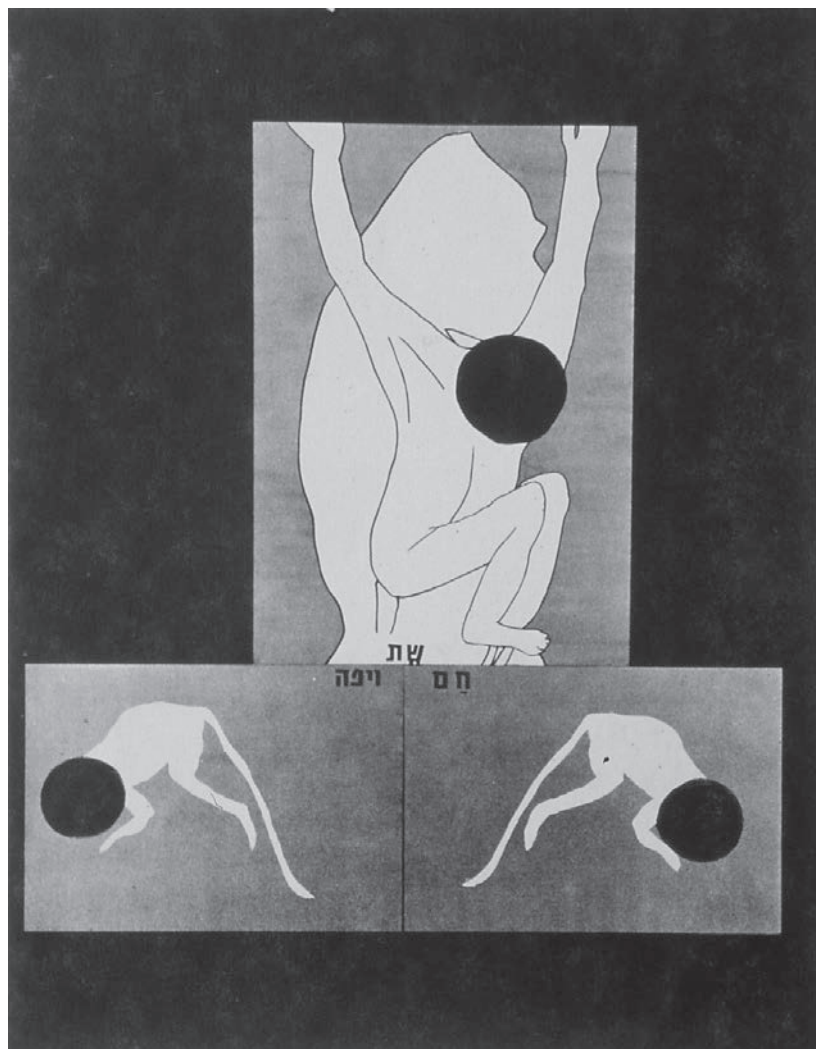

מיכל נאמן – תיק עבודות מוקדמות

שתי חם ויפה, דף A4 1978

ראש ציפור – לא לעבור, 120X60 ס"מ, קולאג' על דיקט 1977

נמר ולא ציפור של בוקר

ציפור ולא נמר של ערב

נמר ולא ציפור של בוקר, 123X61 ס"מ, קולאג' על דיקט 1977.

Out, Vile Jelly, על פי "המלך ליר", קולאג' על דיקט 1976.