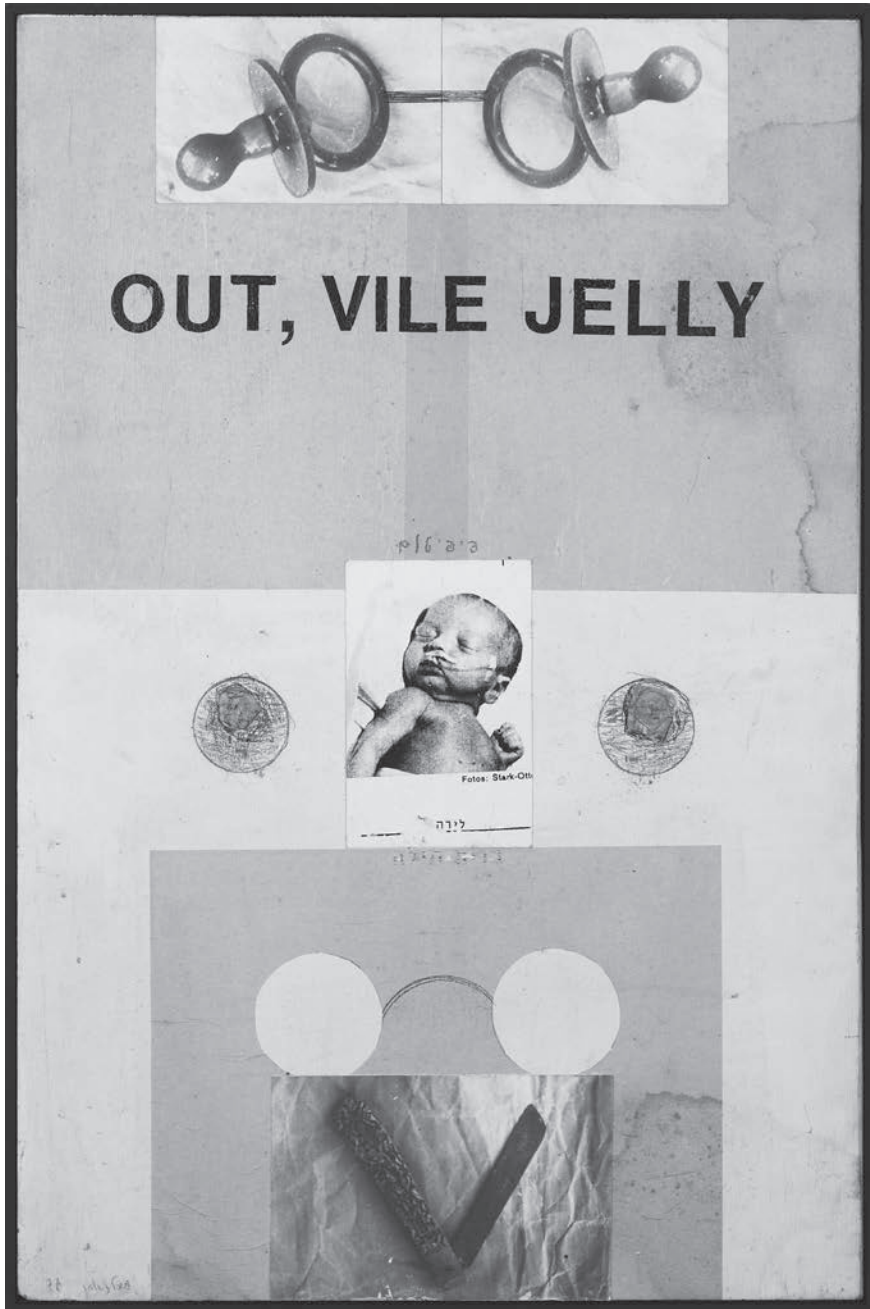

מיכל נאמן – תיק עבודות מוקדמות

שתי חם ויפה, דף A4 1978

ראש ציפור – לא לעבור, 120X60 ס"מ, קולאג' על דיקט 1977

נמר ולא ציפור של בוקר

ציפור ולא נמר של ערב

נמר ולא ציפור של בוקר, 123X61 ס"מ, קולאג' על דיקט 1977.

Out, Vile Jelly, על פי "המלך ליר", קולאג' על דיקט 1976.