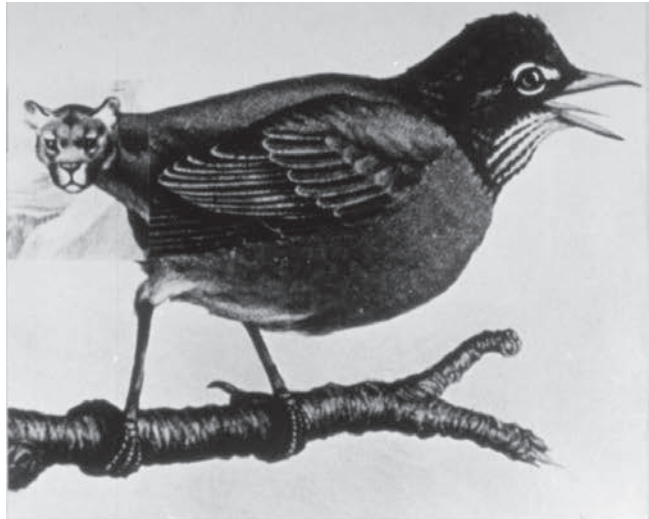

מיכל נאמן – תיק עבודות מוקדמות

שתי חם ויפה, דף A4 1978

ראש ציפור – לא לעבור, 120X60 ס"מ, קולאג' על דיקט 1977

נמר ולא ציפור של בוקר

ציפור ולא נמר של ערב

נמר ולא ציפור של בוקר, 123X61 ס"מ, קולאג' על דיקט 1977.

Out, Vile Jelly, על פי "המלך ליר", קולאג' על דיקט 1976.